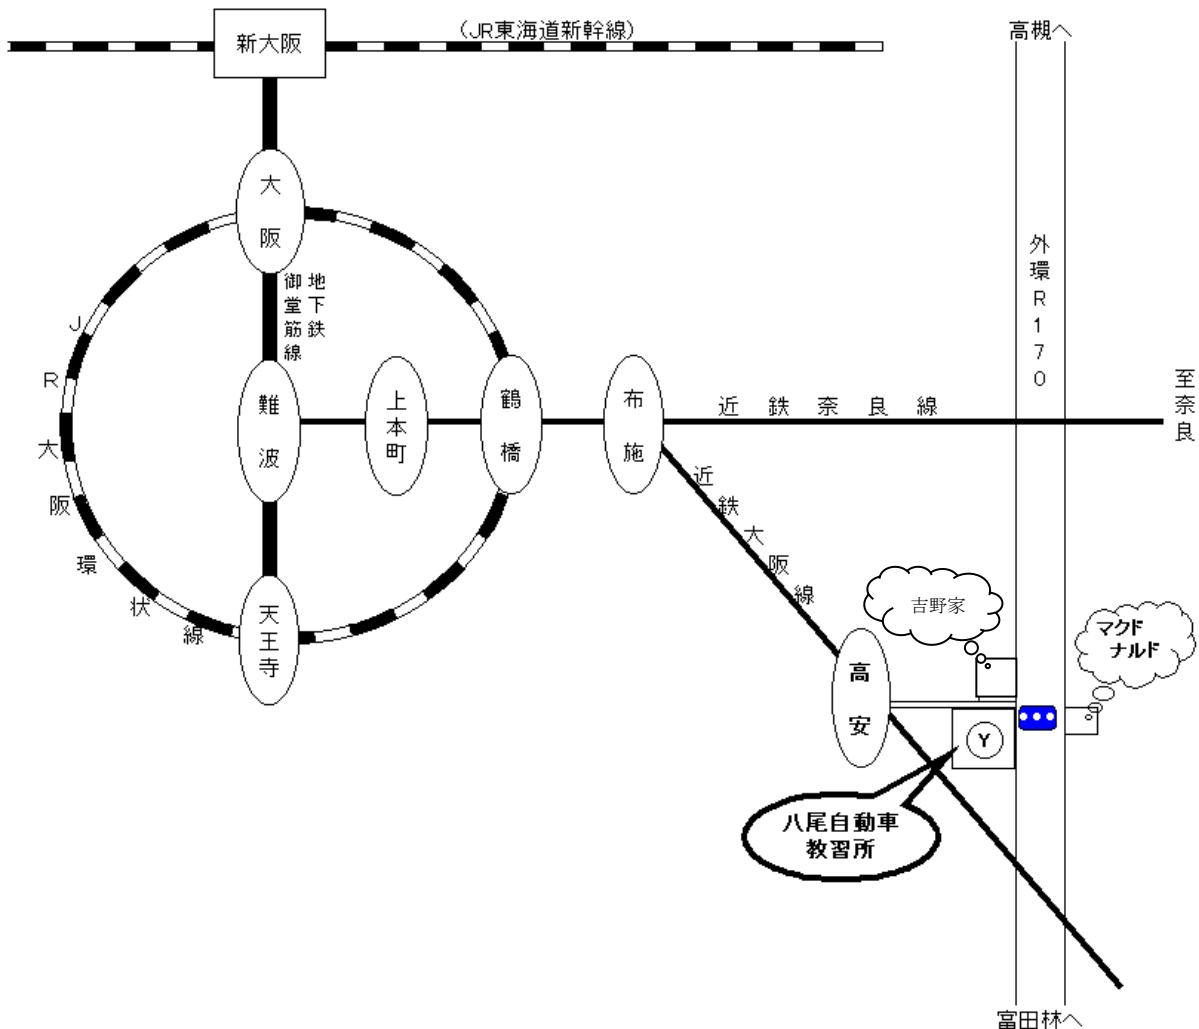

八尾自動車教習所

大阪府

〒581-0875 八尾市高安町南7-21

TEL : 072-999-1234

【交通アクセス】

近鉄大阪線 高安駅下車 東（改札を出て左階段下りて山の方）へ 350m（徒歩約7分）

※ 注意： 近隣に“八尾柏原ドライビングスクール”がございますので、
お間違いのないようにお願いします。

【お問い合わせ窓口】