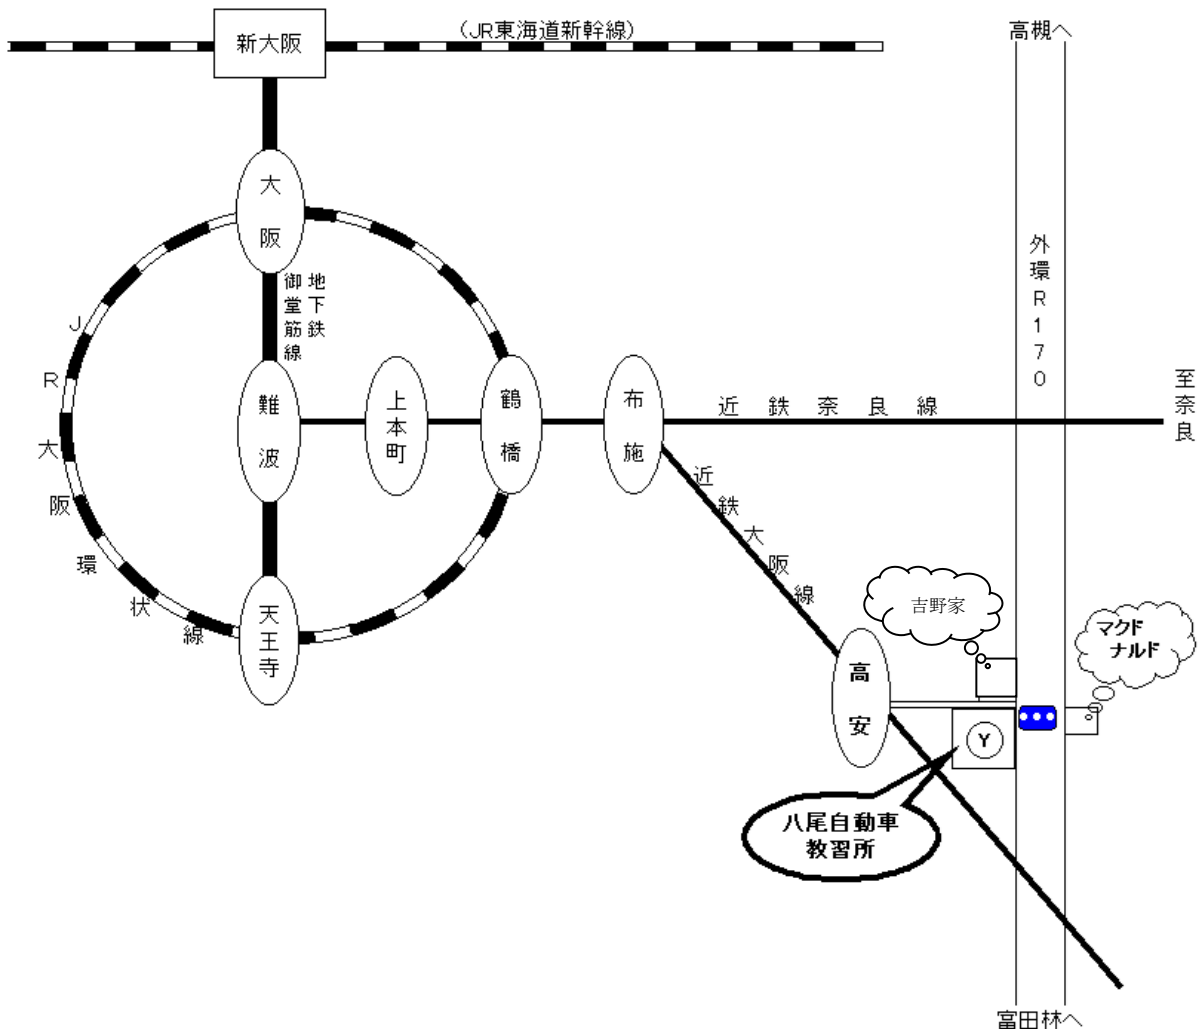

八尾自動車教習所

大阪府

〒581-0875 八尾市高安町南7-21

TEL : 072-999-1234

【交通アクセス】

近鉄大阪線 高安駅下車 東（改札を出て左階段下りて山の方）へ 350m（徒歩約7分）

※ 注意： 近隣に“八尾柏原ドライビングスクール”がございますので、
お間違いのないようにお願いします。

【お問い合わせ窓口】