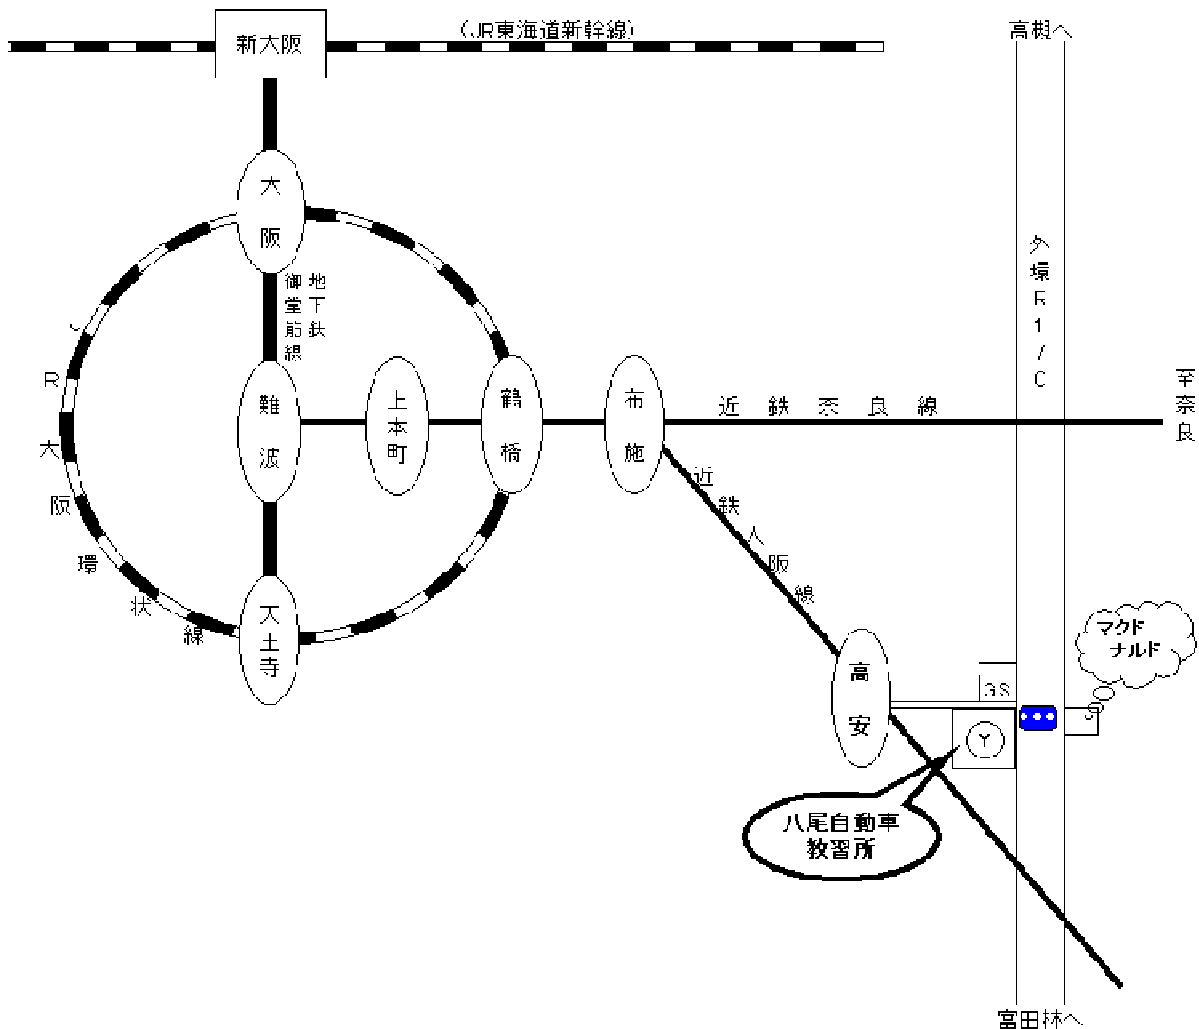

八尾自動車教習所

大阪府

〒581-0735 八尾市高安町南7-21

TEL : 0729-99-1234

【交通アクセス】

近鉄大阪線 高安駅下車 東（改札を出て左階段下りて山の方）へ350m（徒歩約7分）

※ 注意： 近隣に“八尾柏原ドライビングスクール”がございますので、
お間違いのないようにお願いします。

【お問い合わせ窓口】